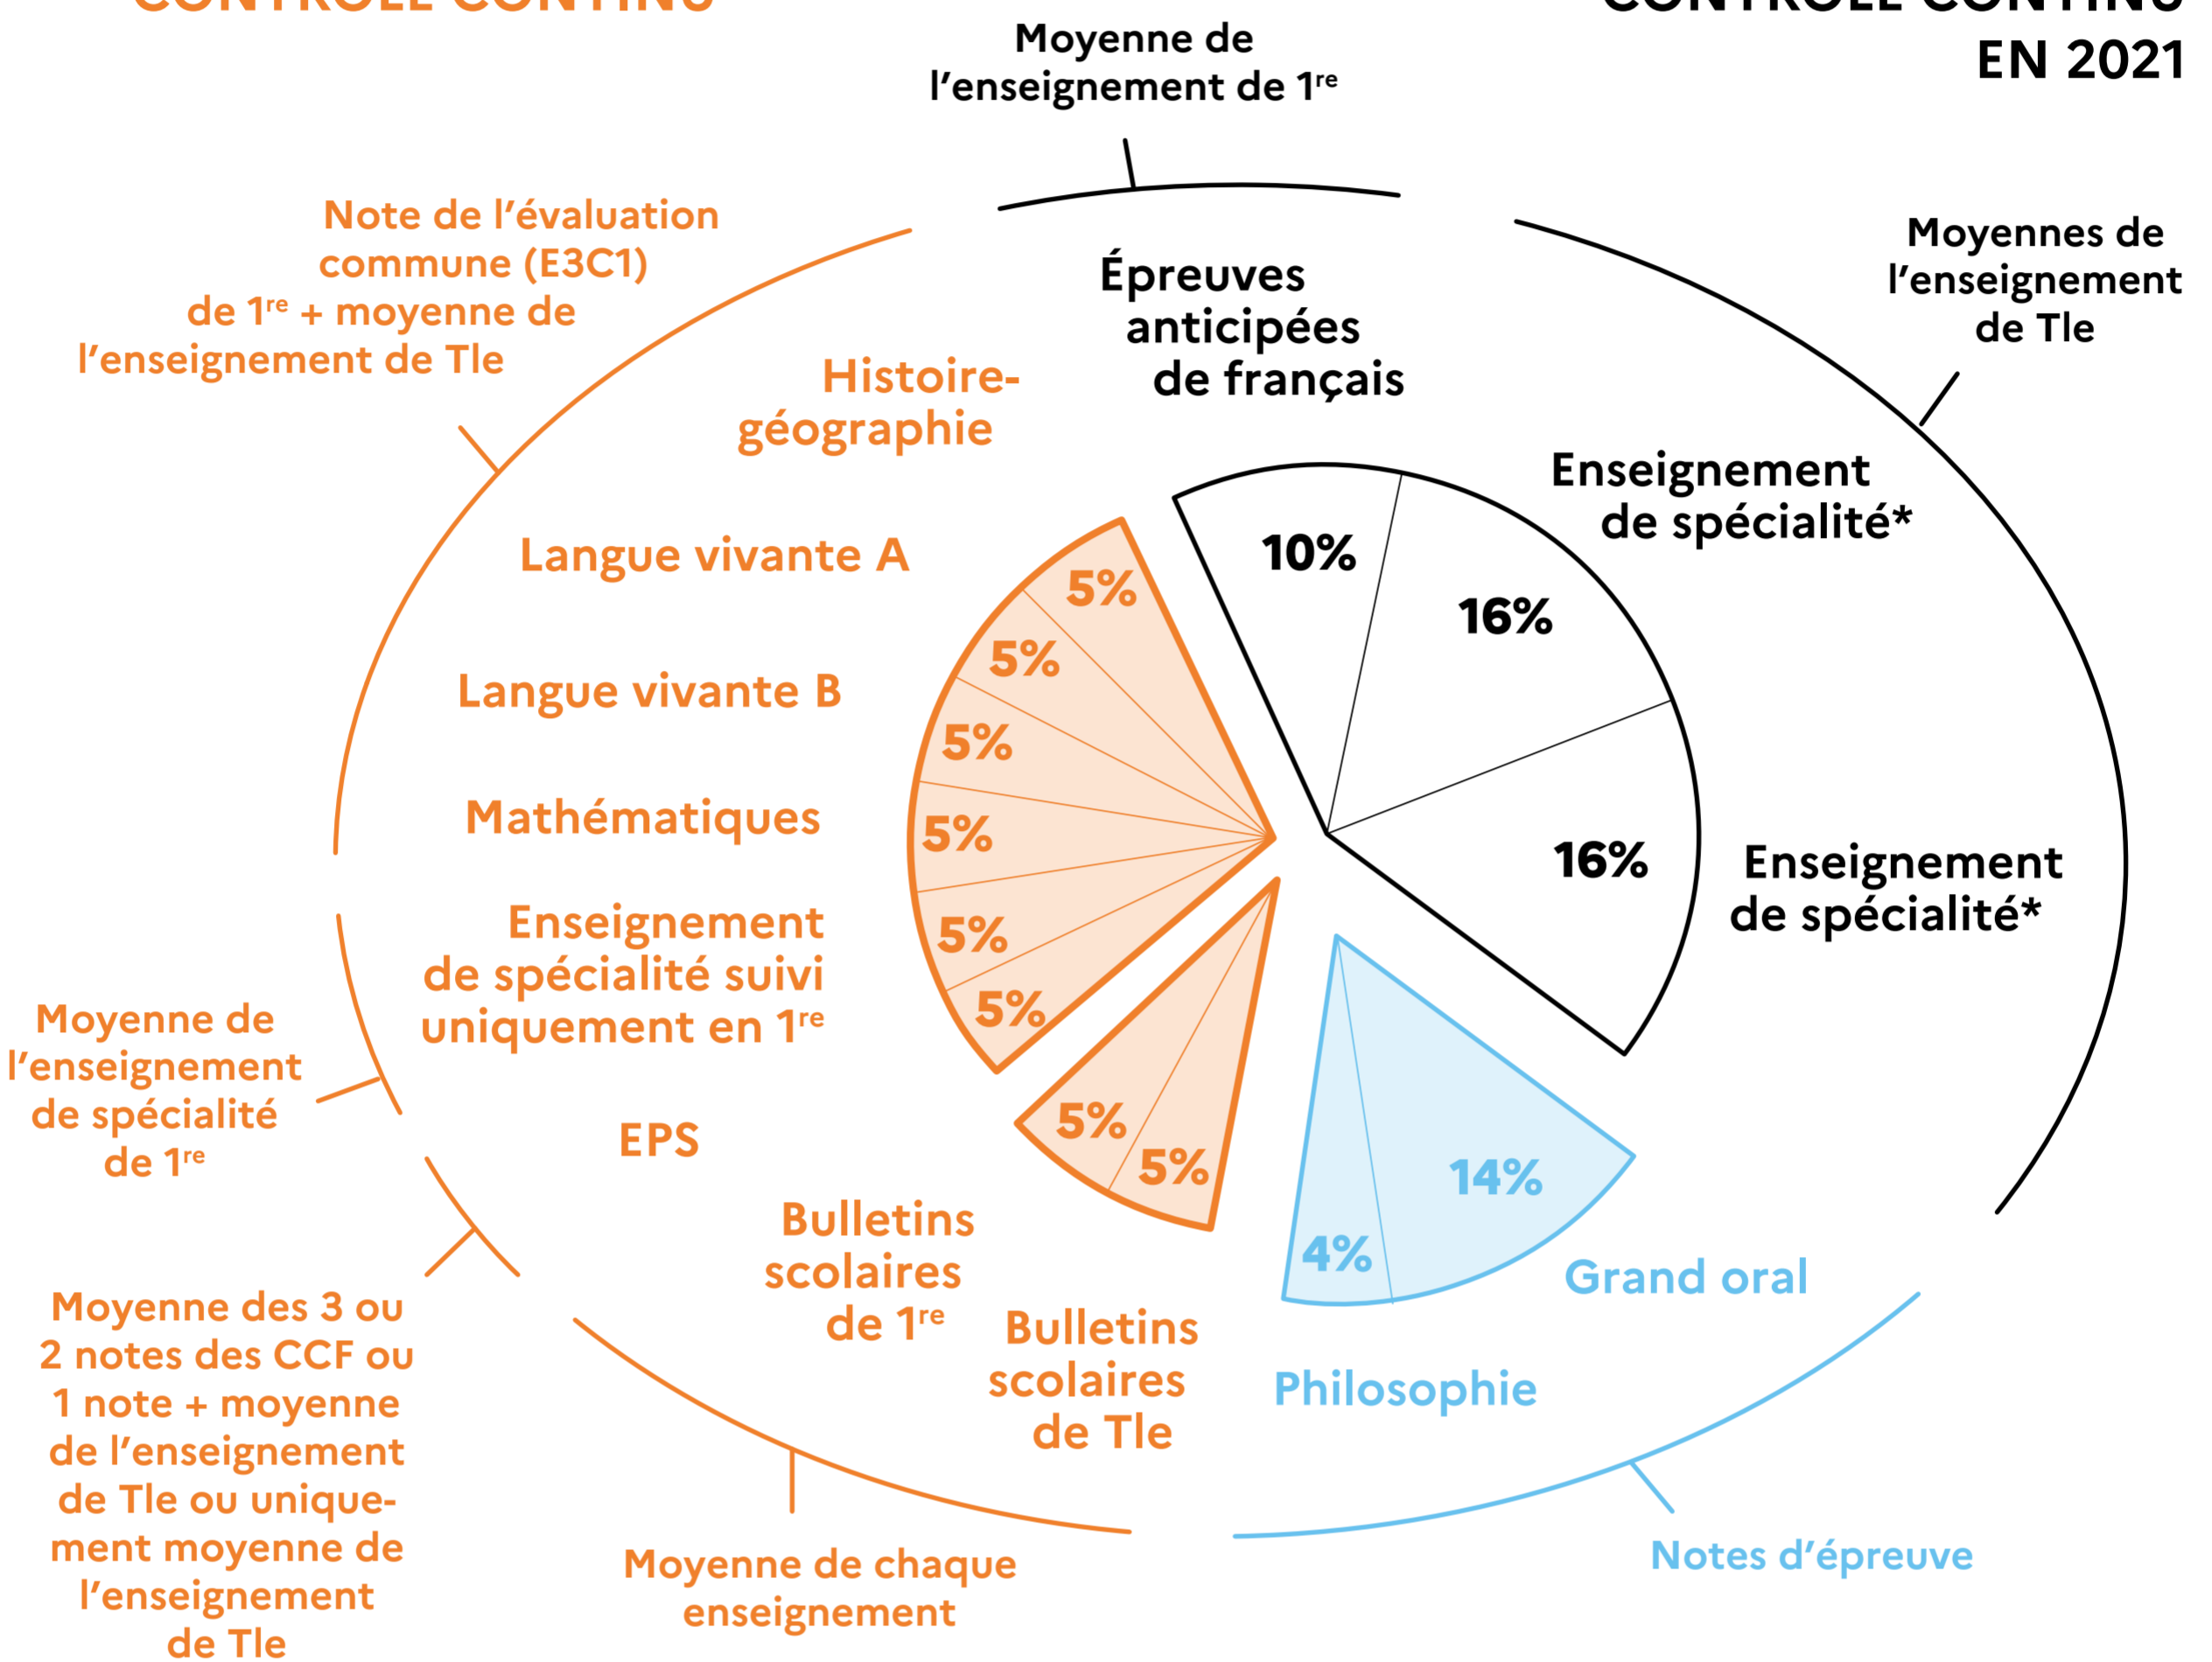

Comment calculer ma note ?

En raison de la crise sanitaire, les modalités de calcul de la note finale du baccalauréat 2021 ont été ajustées de la façon suivante :

CONTRÔLE CONTINU

CONTRÔLE CONTINU EN 2021

Enseignements optionnels

Les enseignements optionnels comptent comme les autres disciplines dans la moyenne du bulletin scolaire.

*Nota : l'utilisation des notes de bulletins en remplacement des évaluations communes ou des épreuves d'enseignements de spécialité est strictement limitée aux élèves des établissements publics et privés sous contrat ainsi qu'aux établissements français homologués à l'étranger. Pour les candidats inscrits au Cned réglementé, seules les épreuves d'enseignements de spécialité sont remplacées par l'utilisation des notes de bulletins.

Et après ?

Un travail d'harmonisation sera effectué à la fin de l'année pour assurer l'égalité de traitement des candidats. Ce travail pourra aboutir à la baisse ou à la hausse des notes moyennes issues des bulletins de l'année scolaire 2020-2021 pour les enseignements communs qui auraient dû faire l'objet d'une évaluation commune et pour les enseignements de spécialité. Le jury du baccalauréat pourra décider, pendant sa délibération, d'attribuer des points supplémentaires aux candidats.