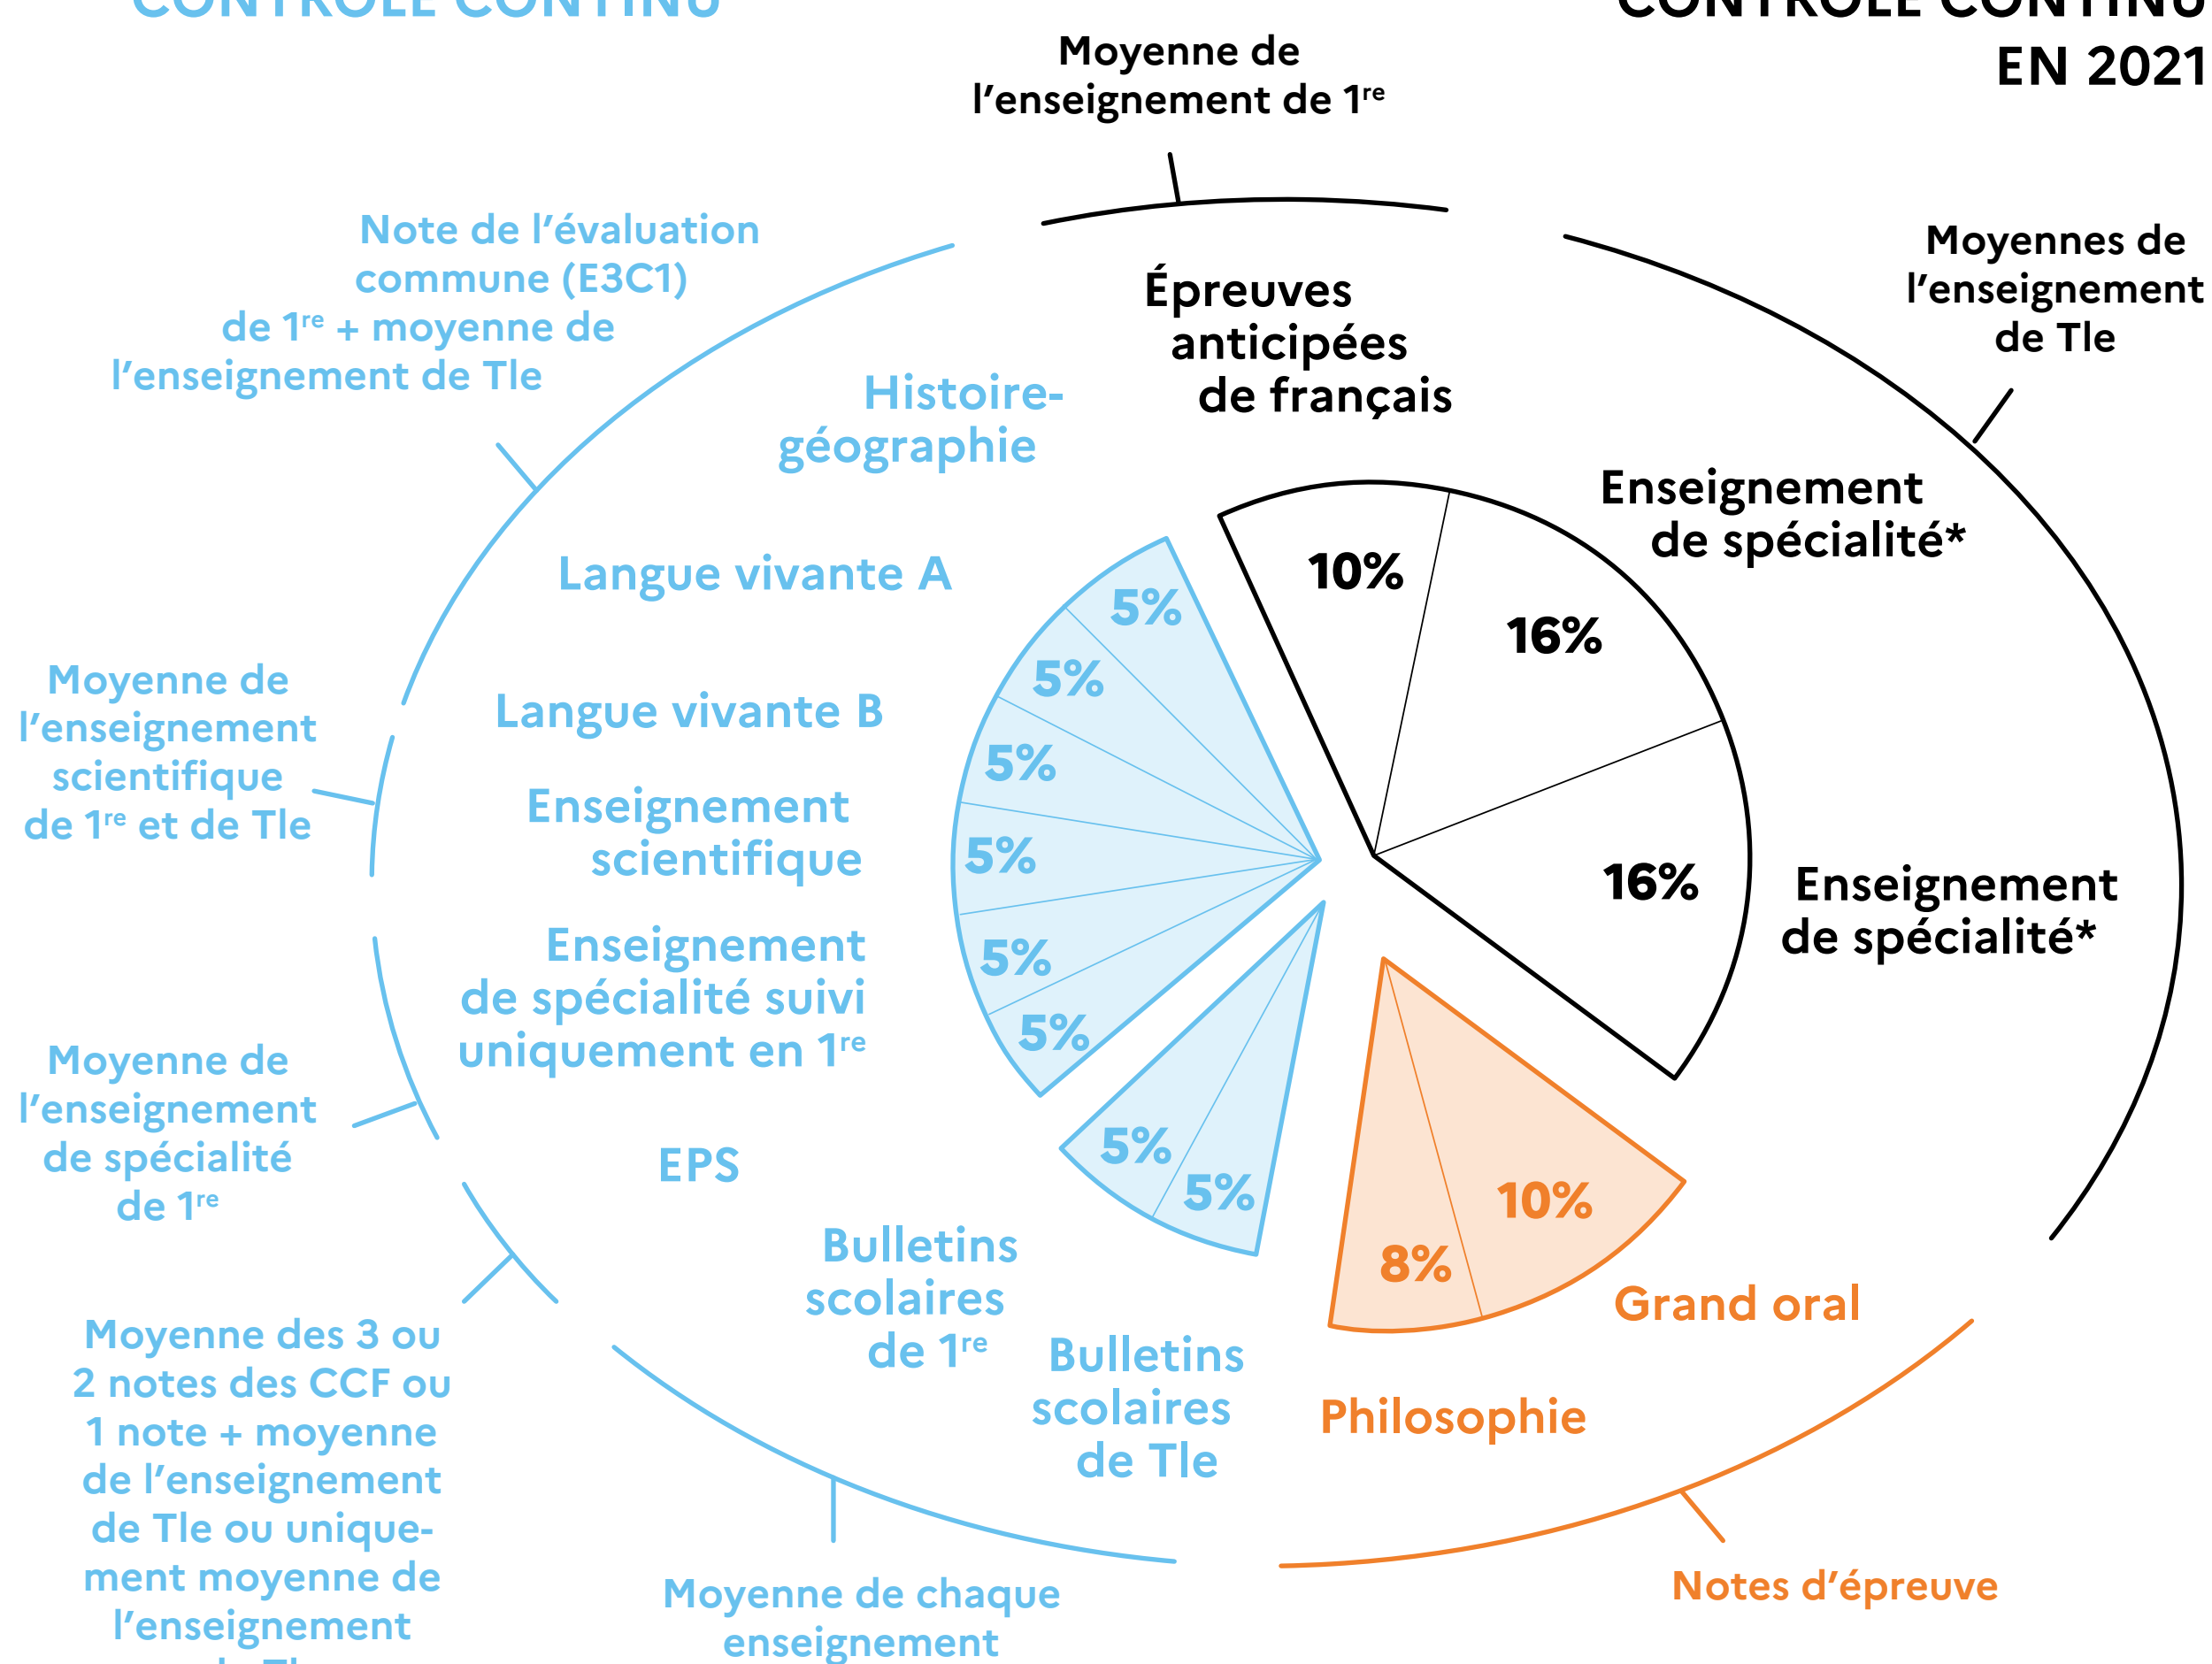

Comment calculer ma note ?

En raison de la crise sanitaire, les modalités de calcul de la note finale du baccalauréat 2021 ont été ajustées de la façon suivante :

CONTRÔLE CONTINU

CONTRÔLE CONTINU EN 2021

ÉPREUVES TERMINALES

Enseignements optionnels

Les enseignements optionnels comptent comme les autres disciplines dans la moyenne du bulletin scolaire.

Bonus LCA

Si la moyenne de 1^{re} et de Tle est supérieure à 10, on multiplie par 3 les points au-dessus de 10 pour les ajouter au total des points obtenus au baccalauréat.