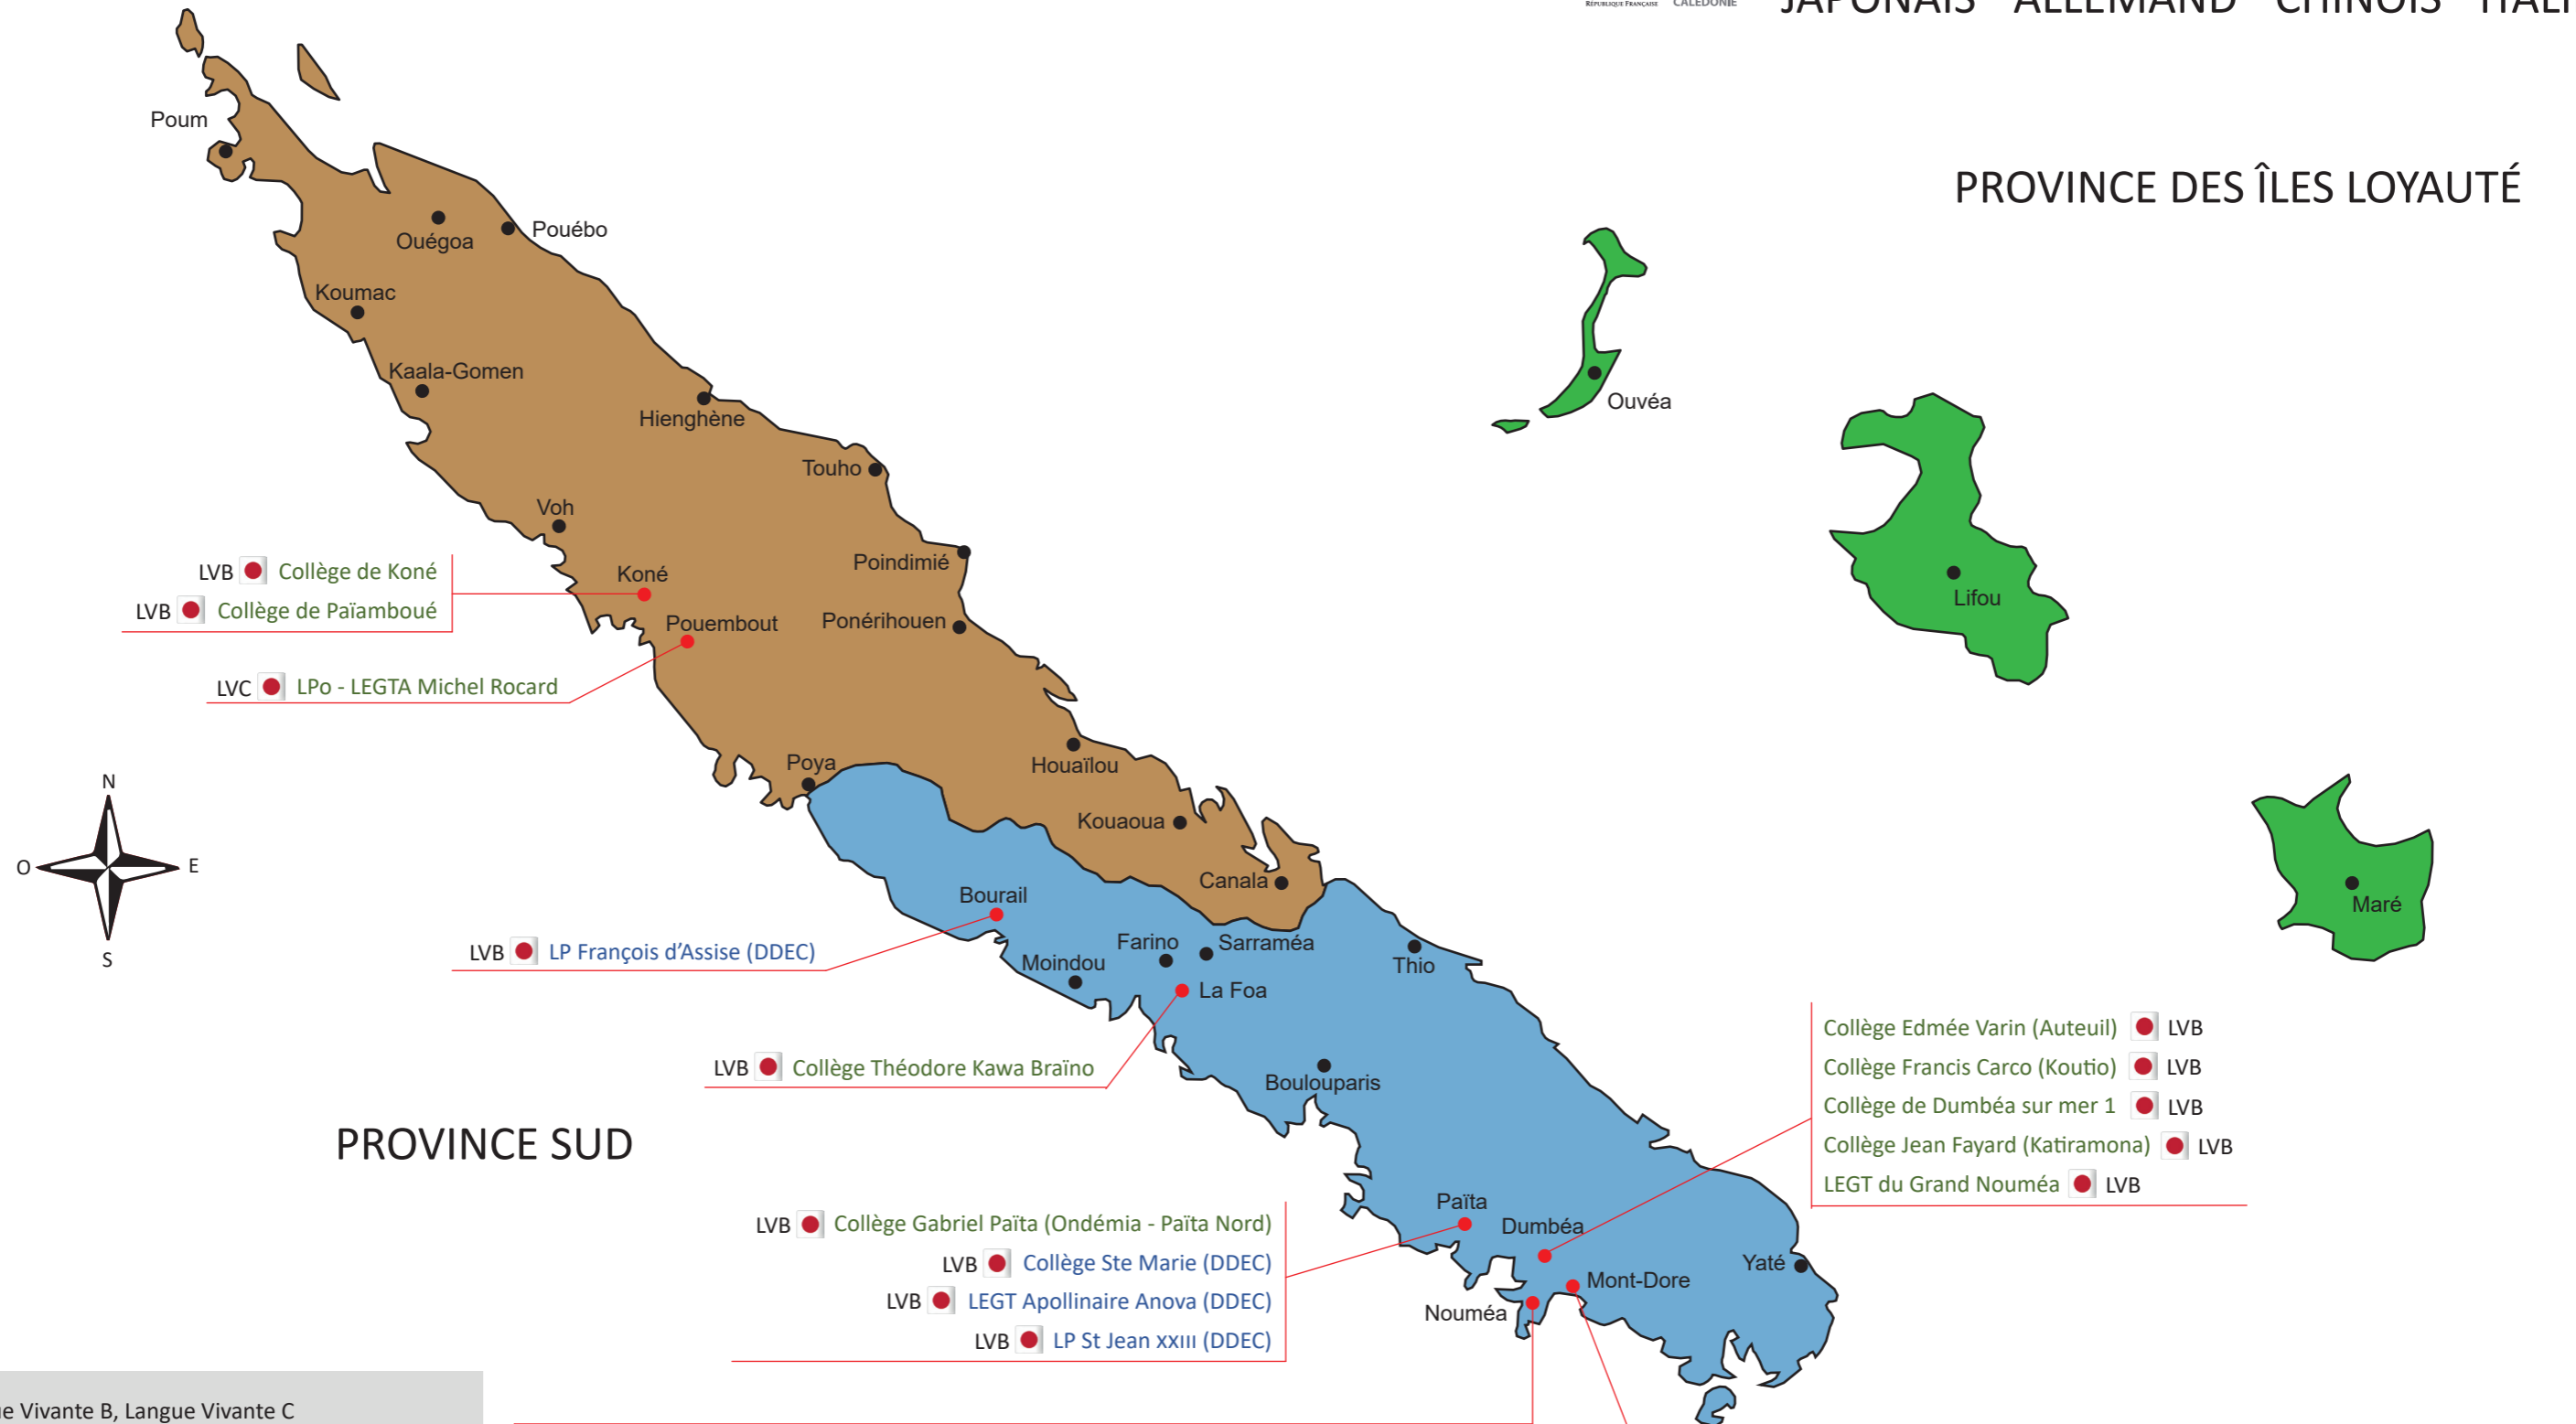

PROVINCE NORD

PROVINCE DES ÎLES LOYAUTÉ

LVB ● Collège de Koné
LVB ● Collège de Païamboué

LVC ● LPo - LEGTA Michel Rocard

LVB ● LP François d'Assise (DDEC)

LVB ● Collège Théodore Kawa Braïno

Collège Edmée Varin (Auteuil) ● LVB
Collège Francis Carco (Koutio) ● LVB
Collège de Dumbéa sur mer 1 ● LVB
Collège Jean Fayard (Katiramona) ● LVB
LEGT du Grand Nouméa ● LVB

LVB ● Collège Gabriel Païta (Ondémia - Païta Nord)
LVB ● Collège Ste Marie (DDEC)
LVB ● LEGT Apollinaire Anova (DDEC)
LVB ● LP St Jean XXIII (DDEC)

Île des Pins ● Collège St Joseph - Vao (DDEC) ● LVB

Collège Georges Baudoux ● LVB
Collège Jean Mariotti ● LVB
Collège de Rivière Salée ● LVB
Collège de Magenta ● LVB
Collège de Normandie ● LVB
Collège des Portes de Fer ● LVB
Collège St Joseph de Cluny (DDEC) ● LVB
Collège Alain Mermoud (Tuband) ● LVB

Collège Champagnat (DDEC) ● LVB
LEGT Blaise Pascal (DDEC) ● LVB
LEGT Lapérouse ● LVB
LPo Jules Garnier ● LVB
LP Commercial et Hôtelier Auguste Escoffier ● LVB
LP St Joseph de Cluny (DDEC) ● LVB

LEGT Lapérouse ● LVB ● LVC
LP Jules Garnier ● LVB

Collège de la Conception (DDEC) ● LVA
Collège de Boulari ● LVB
Collège de Plum ● LVB
LPo du Mont-Dore ● LVB
LP St Pierre Chanel (DDEC) ● LVB

LVB, LVC : Langue Vivante B, Langue Vivante C

Secteur

Public
Privé sous contrat