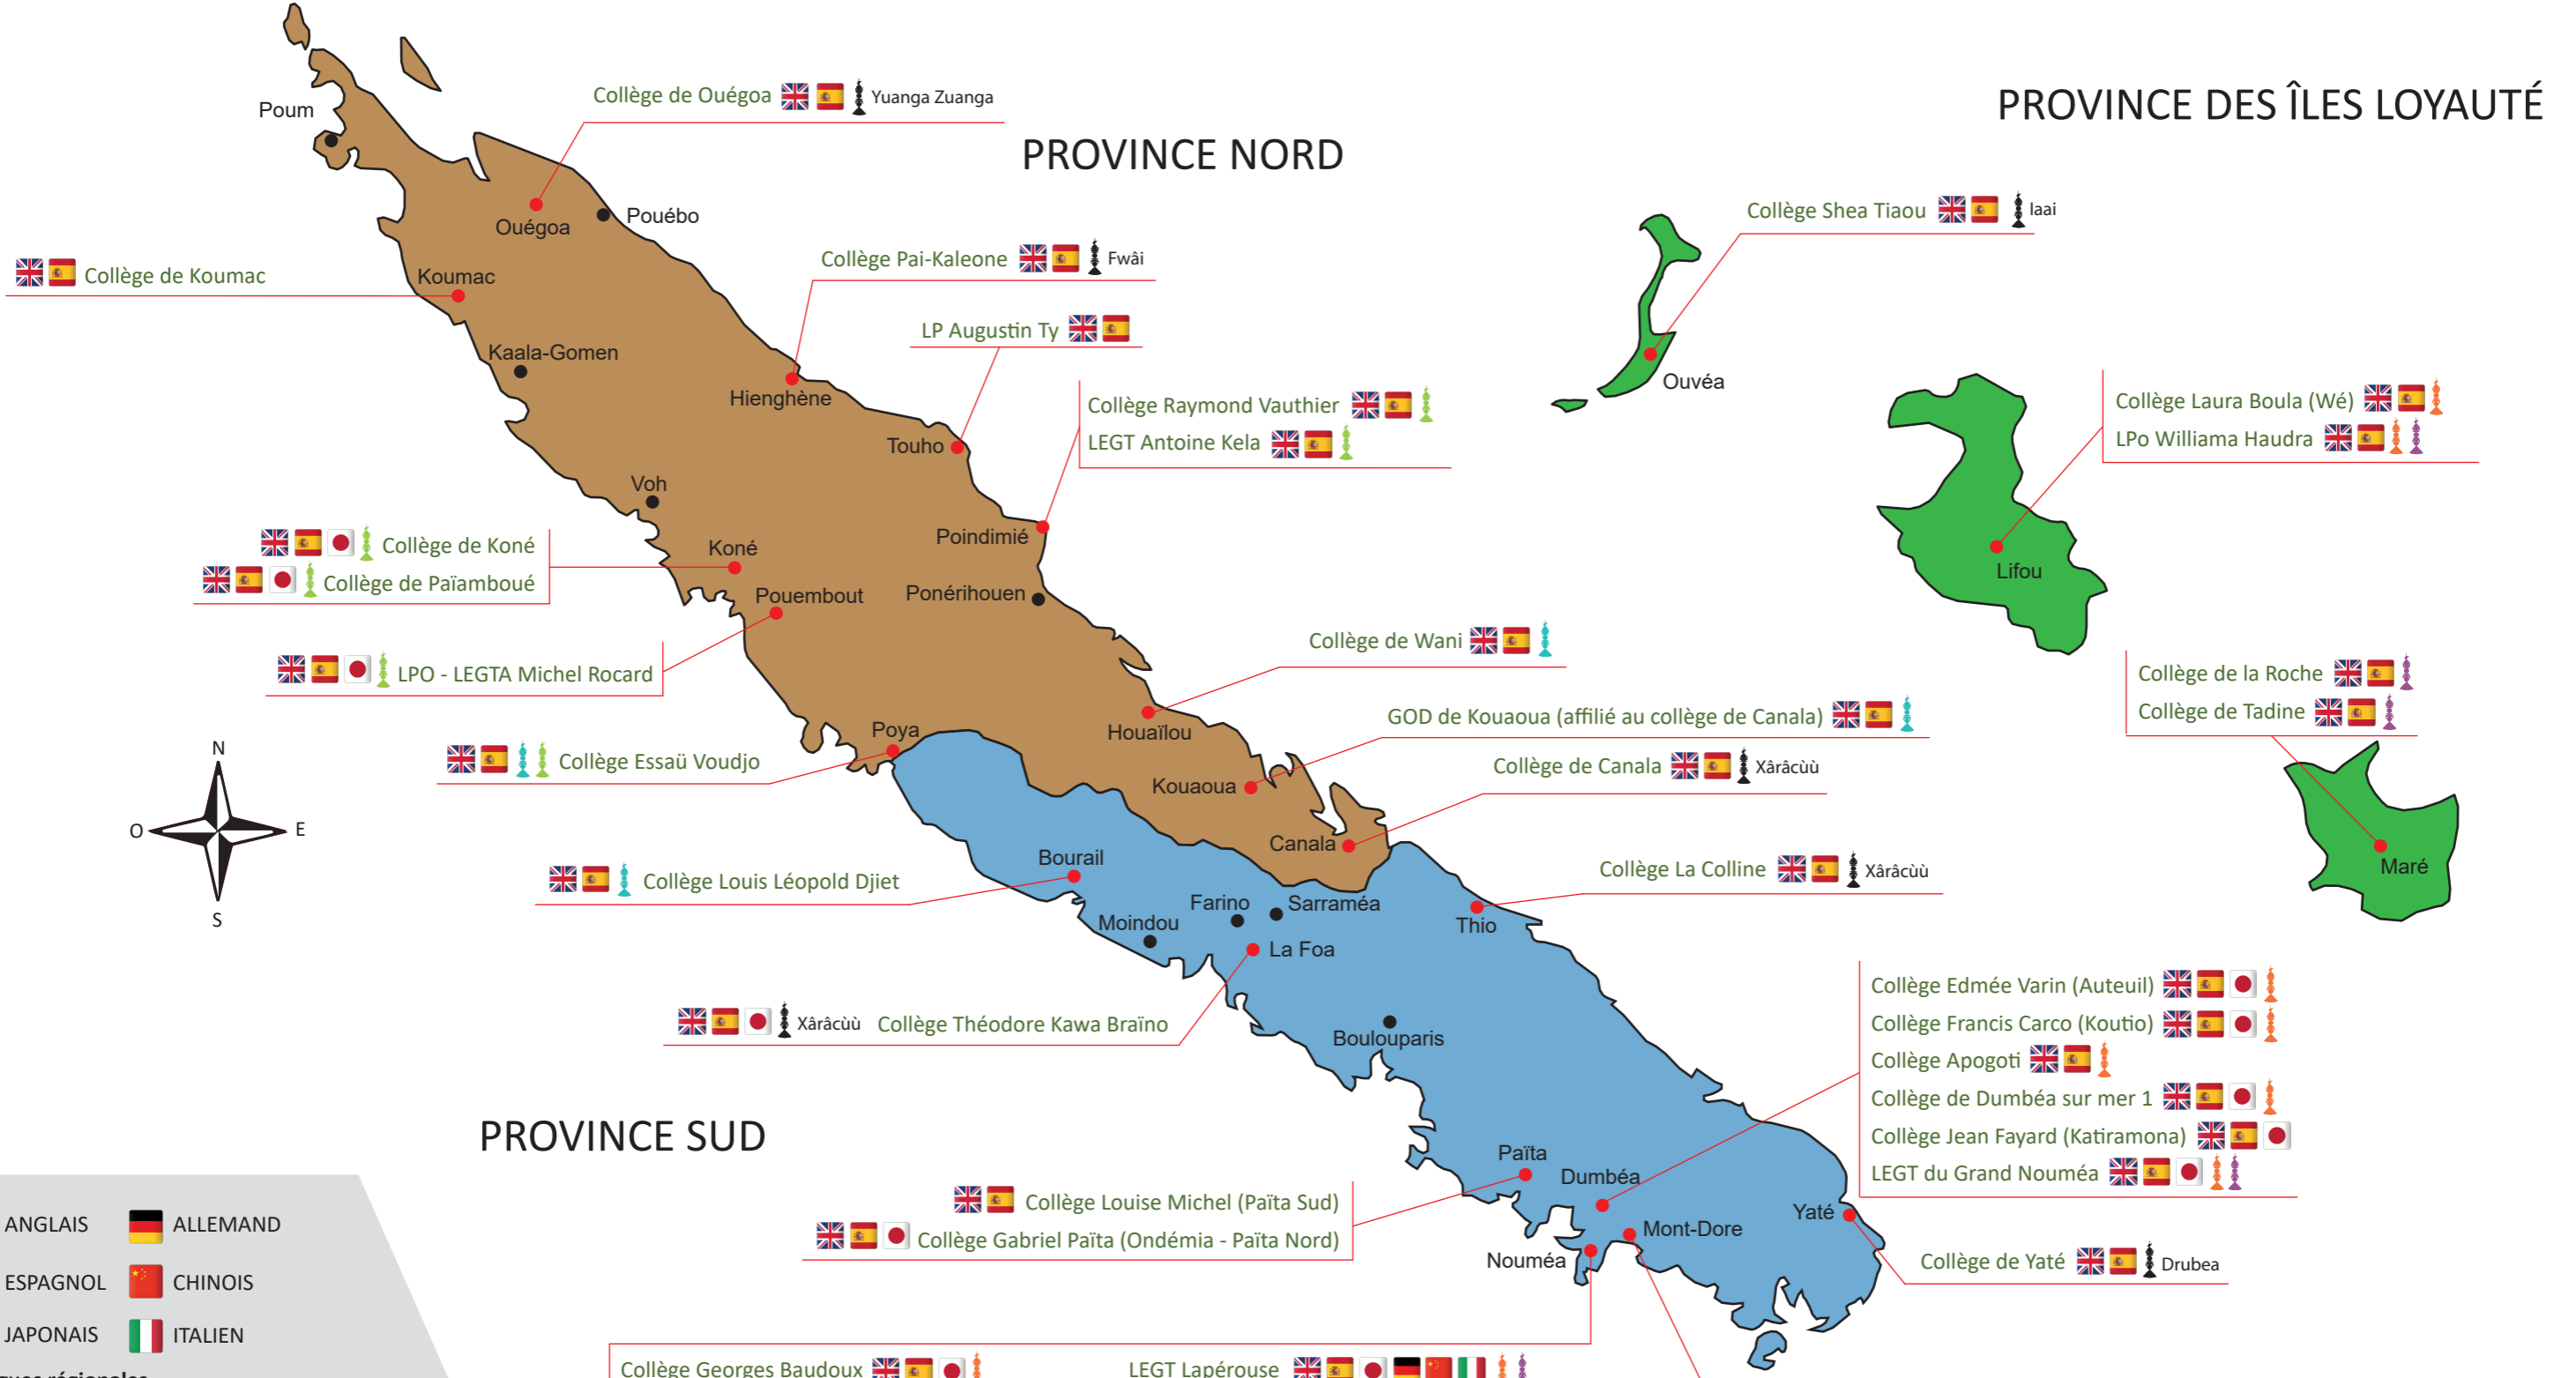

ÉTABLISSEMENTS PUBLICS DU SECOND DEGRÉ ENSEIGNEMENT DES LANGUES

PROVINCE DES ÎLES LOYAUTÉ

PROVINCE NORD

PROVINCE SUD

- ANGLAIS
 - ALLEMAND
 - ESPAGNOL
 - CHINOIS
 - JAPONAIS
 - ITALIEN
- Langues régionales**
- PAICÎ
 - A'JIÉ
 - NENGAONE
 - DREHU
- AUTRES LANGUES INDIQUÉES SUR LA CARTE

- Type d'établissement**
- LEGT : Lycée d'Enseignement Général et Technologique
 - LPO : Lycée Polyvalent
 - LEGTA : Lycée d'Enseignement Général Technologique Agricole
 - LP : Lycée Professionnel