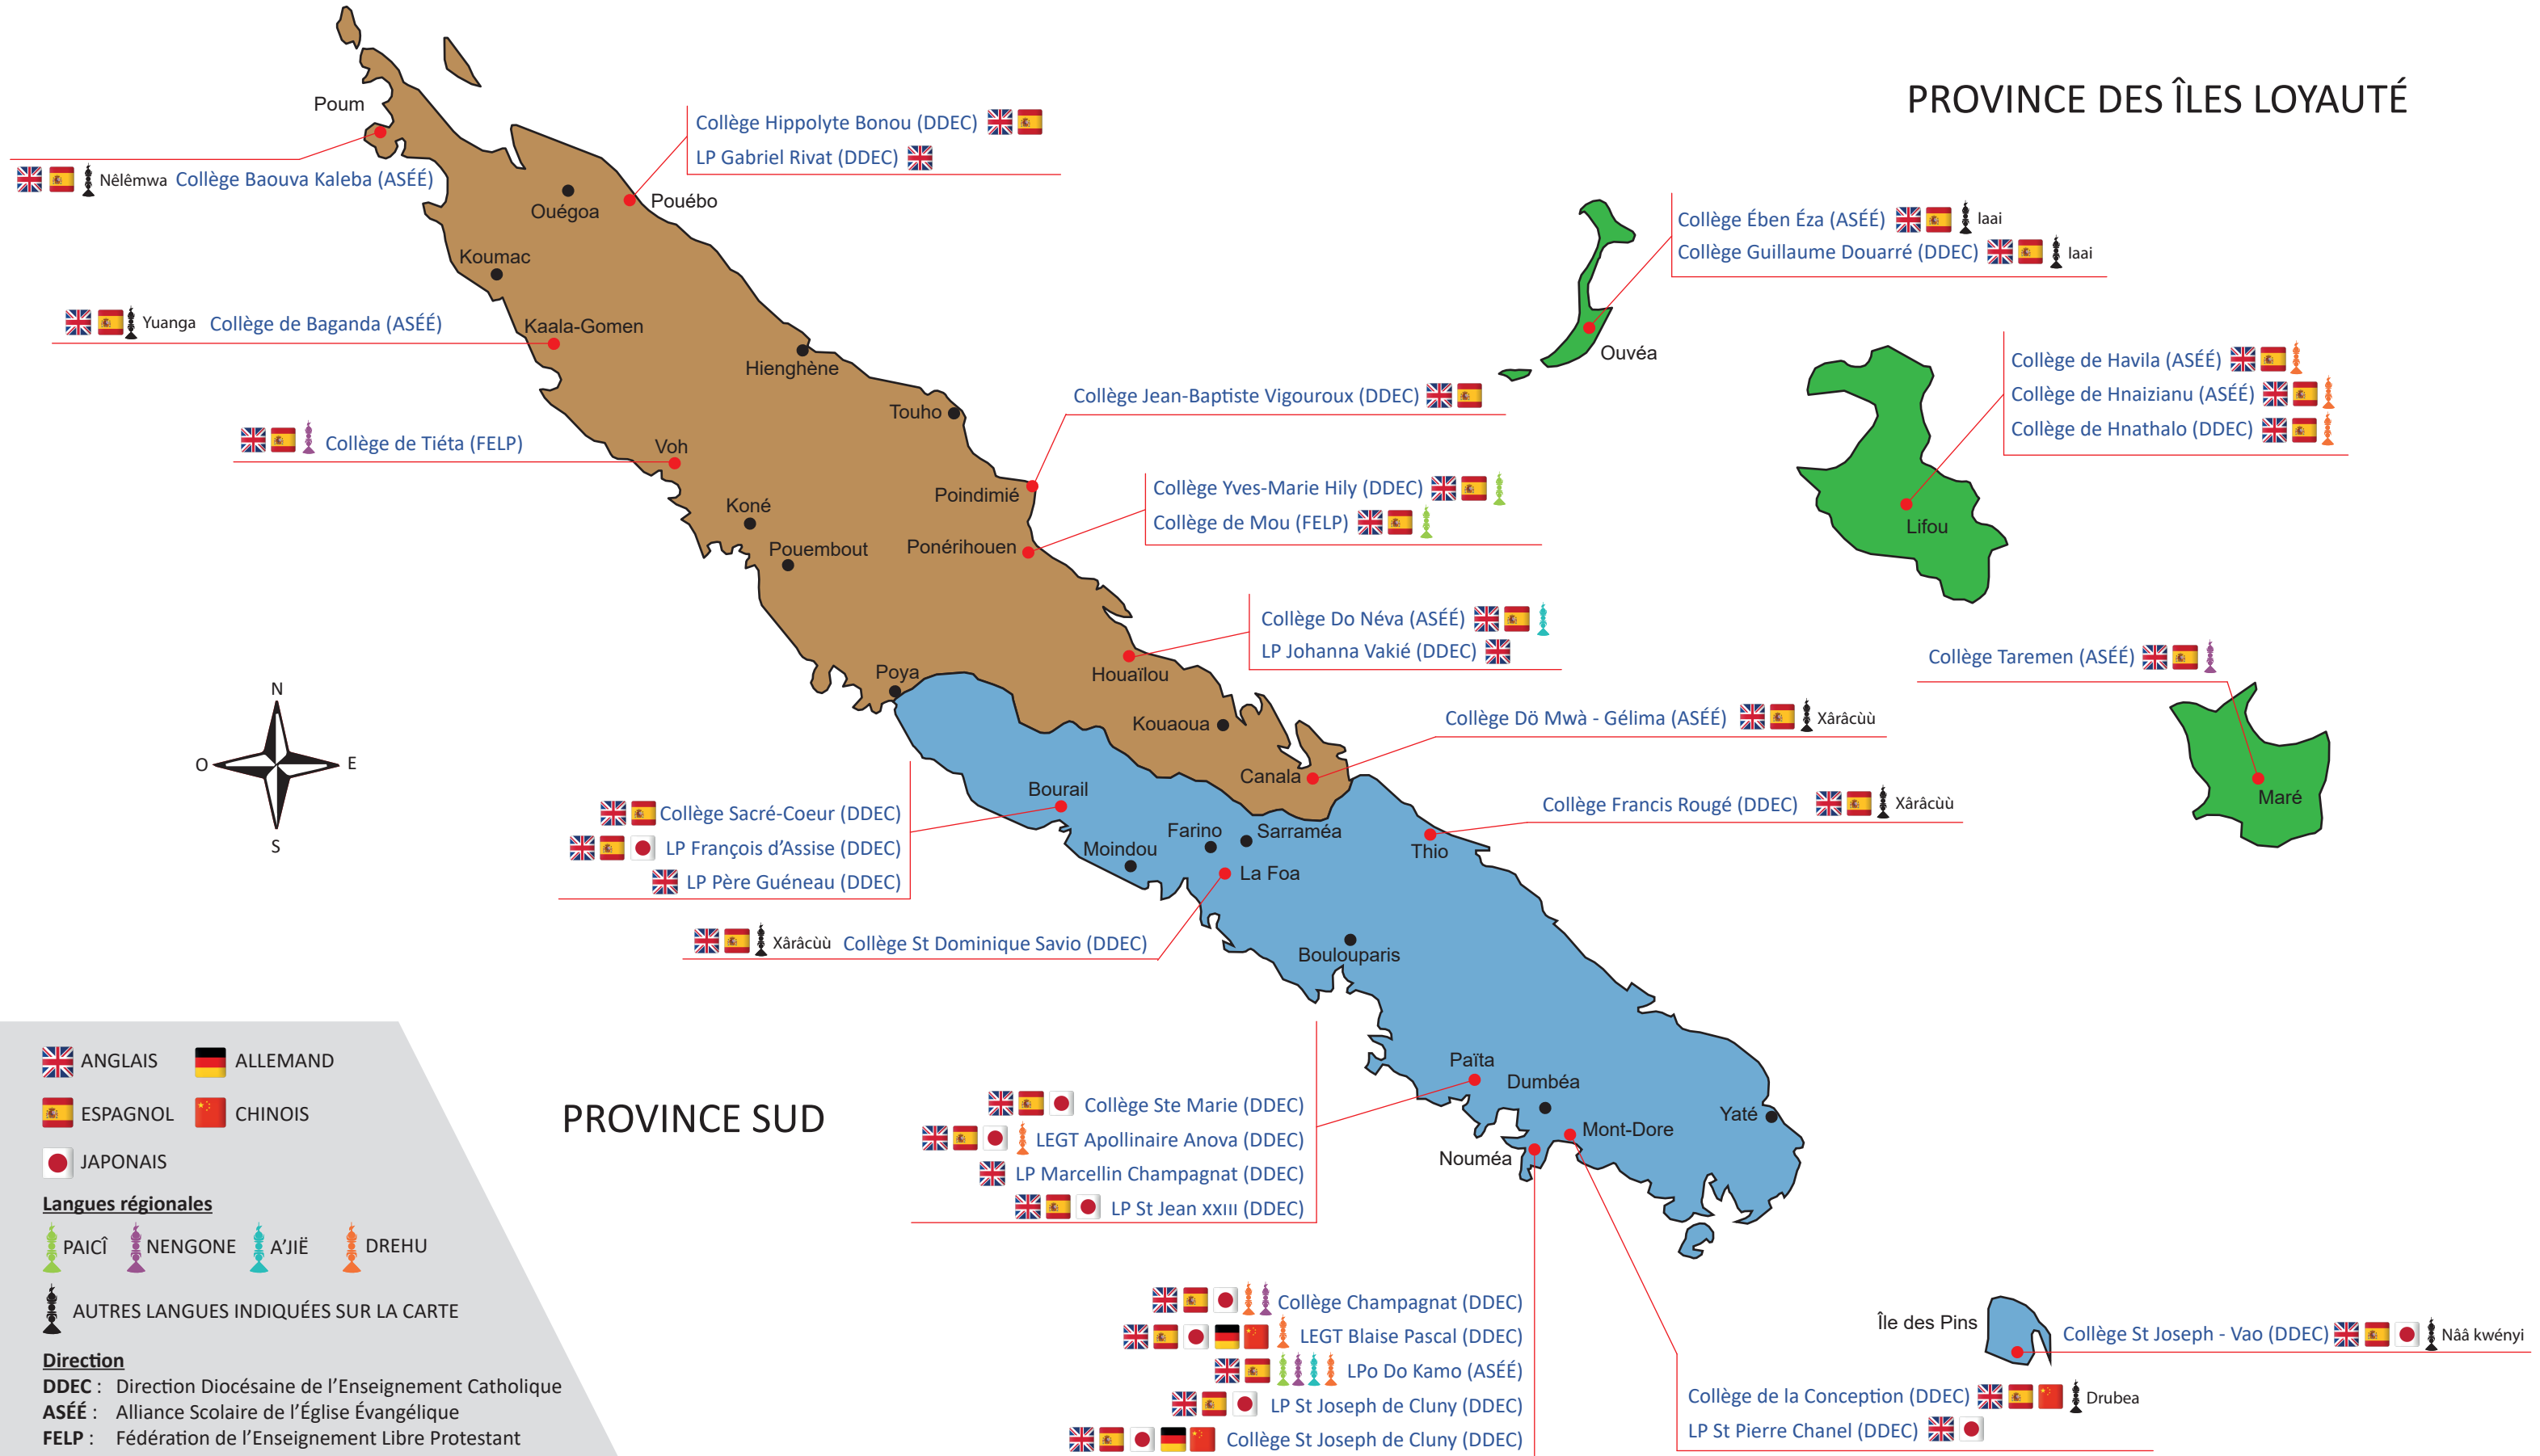

PROVINCE NORD

PROVINCE DES ÎLES LOYAUTÉ

- ANGLAIS
- ALLEMAND
- ESPAGNOL
- CHINOIS
- JAPONAIS
- Langues régionales**
- PAICÎ
- NENGONE
- A'JIË
- DREHU
- AUTRES LANGUES INDIQUÉES SUR LA CARTE

Direction
DDEC : Direction Diocésaine de l'Enseignement Catholique
ASÉÉ : Alliance Scolaire de l'Église Évangélique
FELP : Fédération de l'Enseignement Libre Protestant

Type d'établissement
LEGT : Lycée d'Enseignement Général et Technologique
LPO : Lycée Polyvalent
LP : Lycée Professionnel